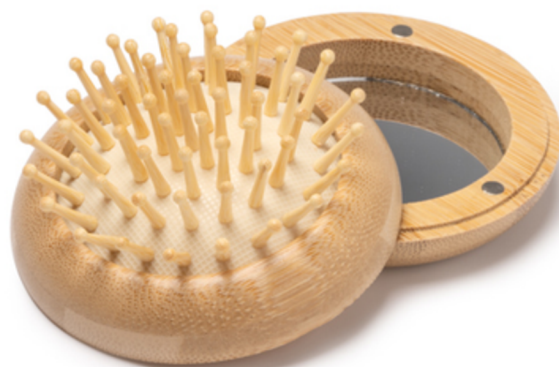

Mondo

Espejo portable redondo. Cuerpo redondo de madera de bambú.

Marcaje: DTF UV, láser

Ref. 1591

Seldon

Cepillo de bolsillo con cuerpo y cerdas de bambú. El estuche redondo cuenta con espejo.

Marcaje: DTF UV