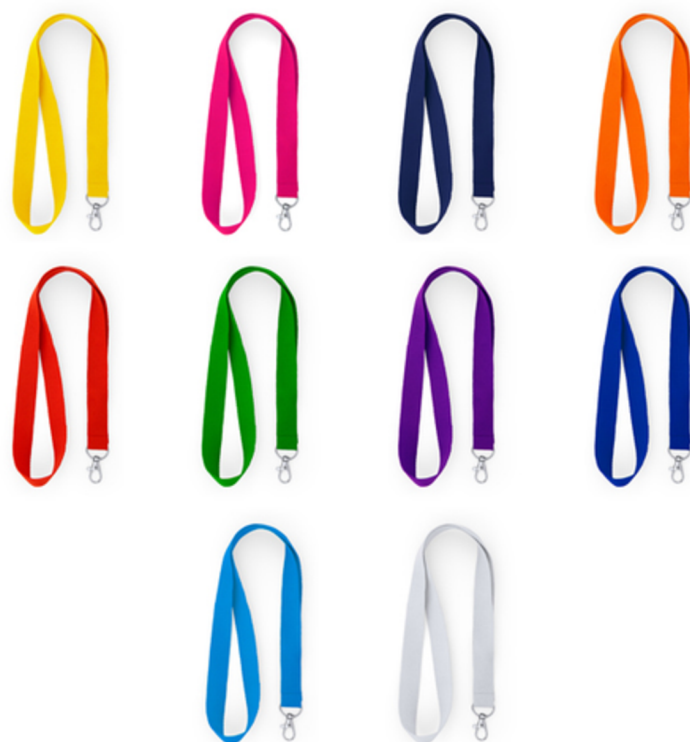

Fete

Pulsera ajustable de poliéster con perla de acabado brillante.

Marcaje: DTF, sublimación

Ref. 1810

Rave

Pulsera ajustable de poliéster con cilindro ajustable. Disponible en múltiples colores.

Marcaje: DTF, sublimación